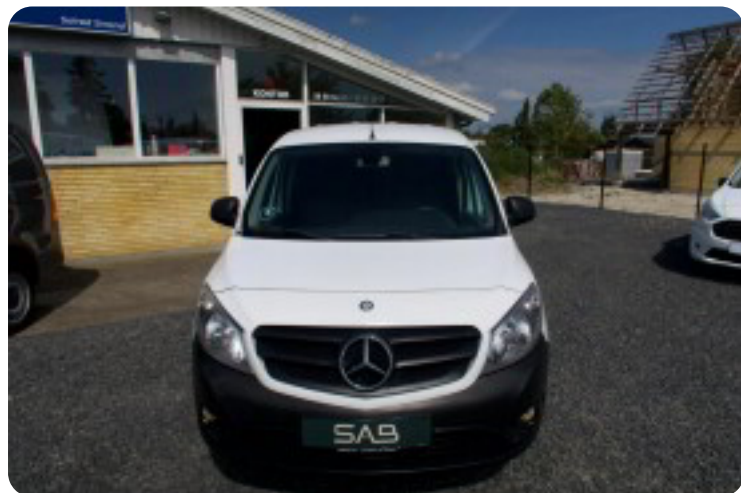

Billeder (19)

Se flere billeder på: sabbiler.dk/biler/mercedes-vito-114-cdi-complete-aut-l-trnyekiksar