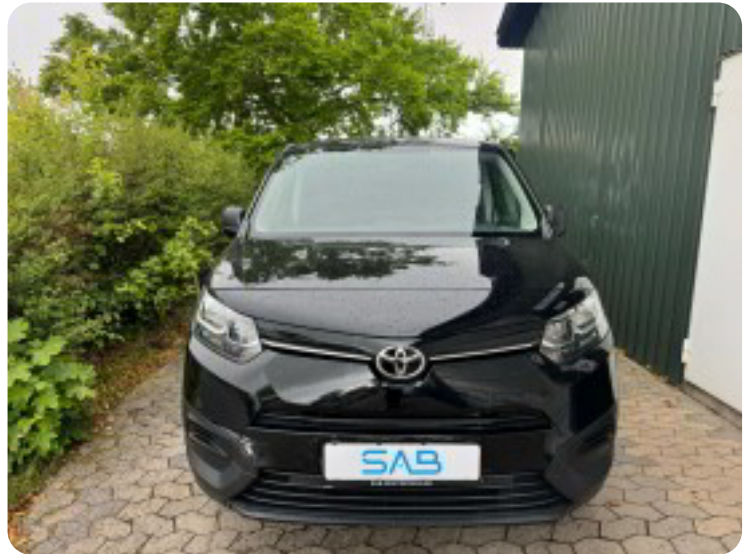

Billeder (14)

Se flere billeder på: sabbiler.dk/biler/toyota-proace-city-d-75-medium-base-dzkmkkjqahq