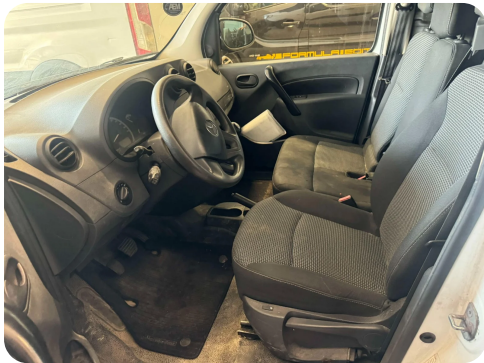

Mercedes Citan 109

CDi Kassevogn K

Solgt

Beskrivelse af Mercedes Citan 109

airc., fjernb. c.lås, el-ruder, cd/radio, armlæn, bagagerumsdækken, diesel partikel filter

Afhentning - defekt kobling

Billeder (8)