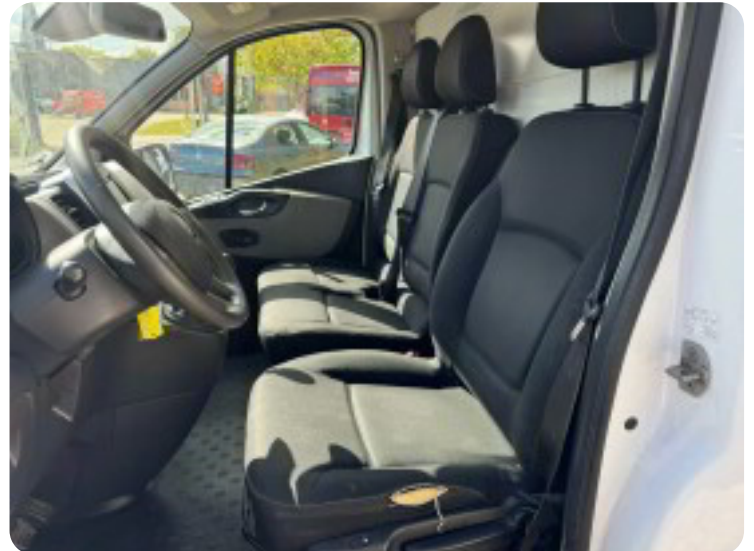

Billeder (10)

Se flere billeder på: sabbiler.dk/biler/renault-traffic-t29-dci-125-l2h1-gyqusmidel