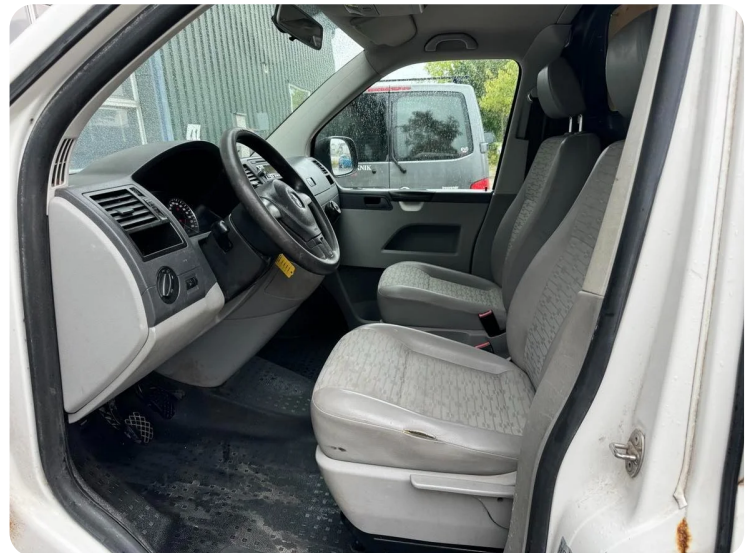

Billeder (10)

Se flere billeder på: sabbiler.dk/biler/vw-transporter-tdi-140-kombi-lang-fzcbwticwe1