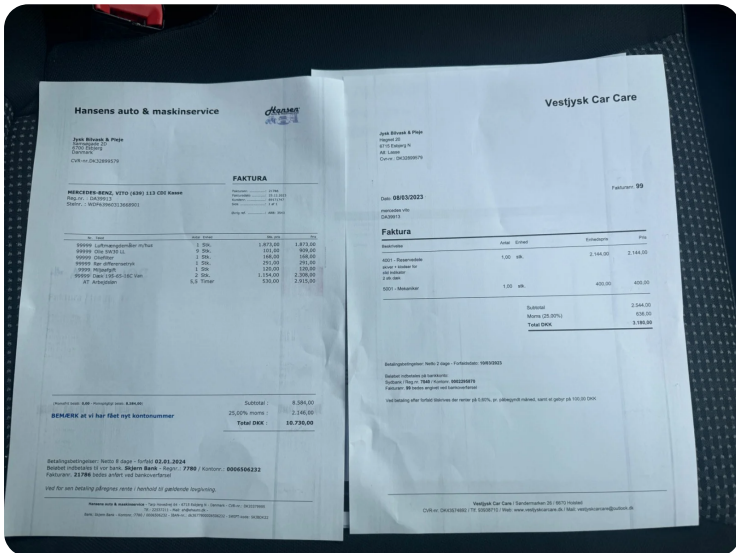

Billeder (10)

Se flere billeder på: sabbiler.dk/biler/mercedes-vito-113-cdi-standard-l-3ylbwlbeq5w