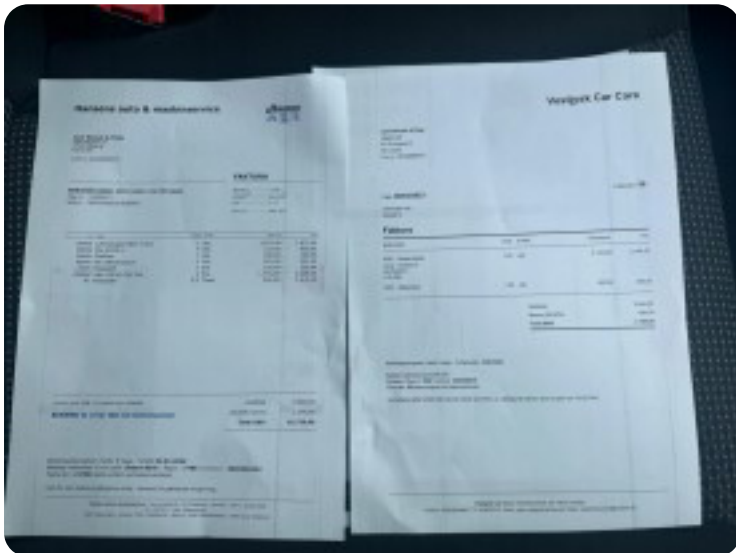

Specifikationer

Km
323.000

Km/l
13,3

1. registrering
September 2011

Modelår
2011

Nypris
DKK 249.443,-

HK / Nm
136 HK / 310 Nm

Type
Kassevogn

0-100 km/t

Tophastighed
159 km/t

Drivmiddel
Diesel

Trækjul
Bagjul

Tank
75 l

Grøn ejeravgift
DKK 10.600,- / årligt

Geartype
Manuelt gear

Gear
6 gear

Mercedes Vito 113

CDi Standard L

Solgt

Beskrivelse af Mercedes Vito 113

Engros, Afhentning.. db. airbags, abs, antispin, esp, servo, træk, diesel partikel filter.

Billeder (10)

Se flere billeder på: sabbiler.dk/biler/mercedes-vito-113-cdi-standard-l-3ylbwlbeq5w