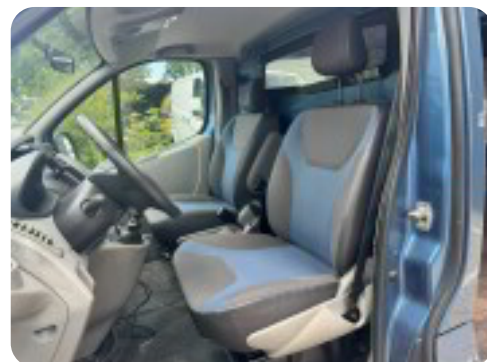

Billeder (9)

Se flere billeder på: sabbiler.dk/biler/renault-traffic-t29-dci-115-l2h1-grjagbyvbbu